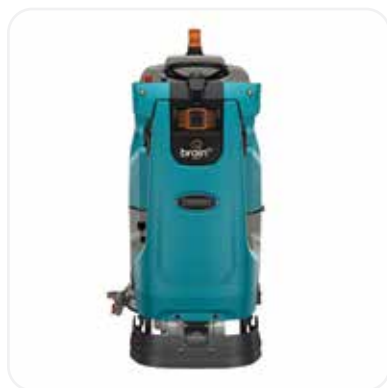

REINVENTA IL MODO DI PULIRE IL MONDO

T380AMR

Lavapavimenti

La soluzione per la pulizia robotizzata

Affronta le sfide di pulizia sul lavoro, aumentando l'efficienza pulente e raggiungendo elevati standard con la lavasciuga T380AMR. Questa macchina è stata progettata per lavorare a fianco degli operatori, consentendo loro di dedicarsi ad altro mentre è in funzione.

Tecnologie disponibili

ec-H2O NanoClean®

Insta-Click™

Manovrabilità e produttività ottimali

La sua testata spazzole da 50 cm permette di pulire in stretti corridoi e intorno ad ostacoli con minor necessità di assistenza da parte dell'operatore.

Progettata per la Sicurezza

Dotata della tecnologia BrainOS®, l'autonoma T380AMR è disegnata e testata per operare in ambienti complessi, evitando persone e ostacoli in tutta sicurezza.

Una vera esperienza di pulizia